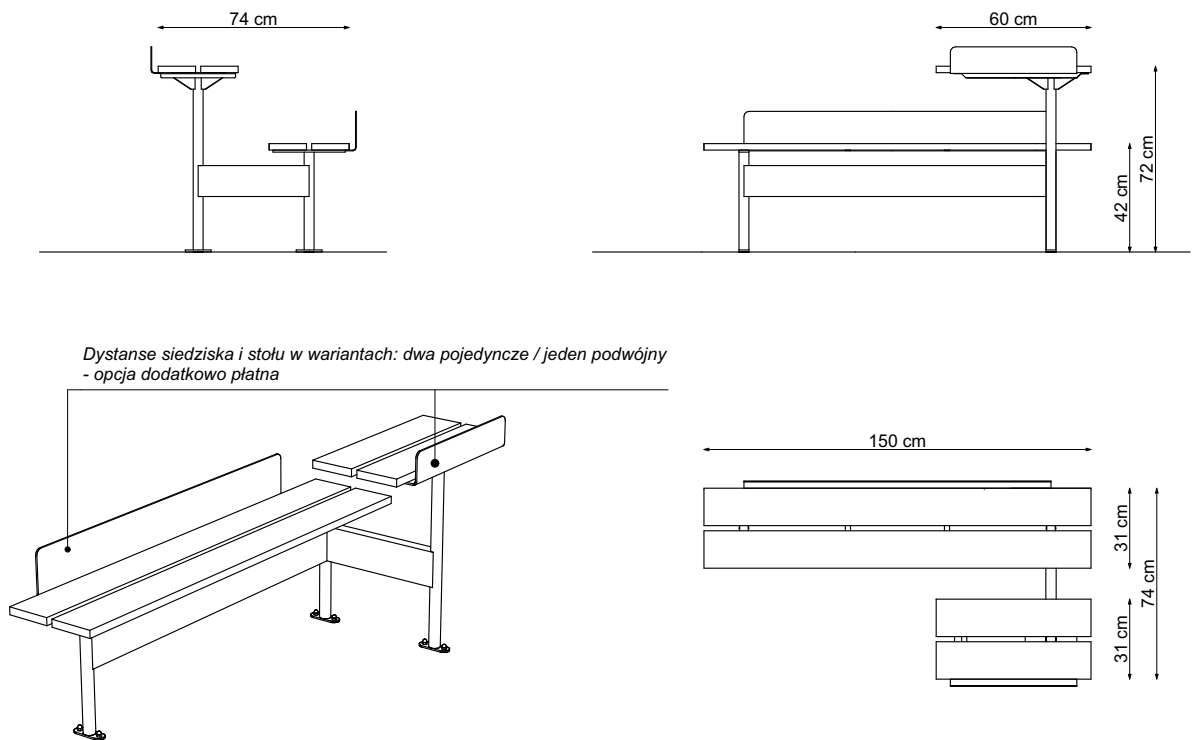

# TETA 8

<b>TETA 8</b>	<b>improdukcja®</b>
<small>Projekt stanowi własność intelektualną firmy IMPRODUKCJA WOJCIECH IWA</small>	<small>SKALA 1:20</small>

*Dystanse siedziska i stołu w wariantach: dwa pojedyncze / jeden podwójny  
- opcja dodatkowo płatna*

<b>TETA 8</b>	<b>improdukcja®</b>
<small>Projekt stanowi własność intelektualną firmy IMPRODUKCJA WOJCIECH IWA</small>	<small>SKALA 1:20</small>