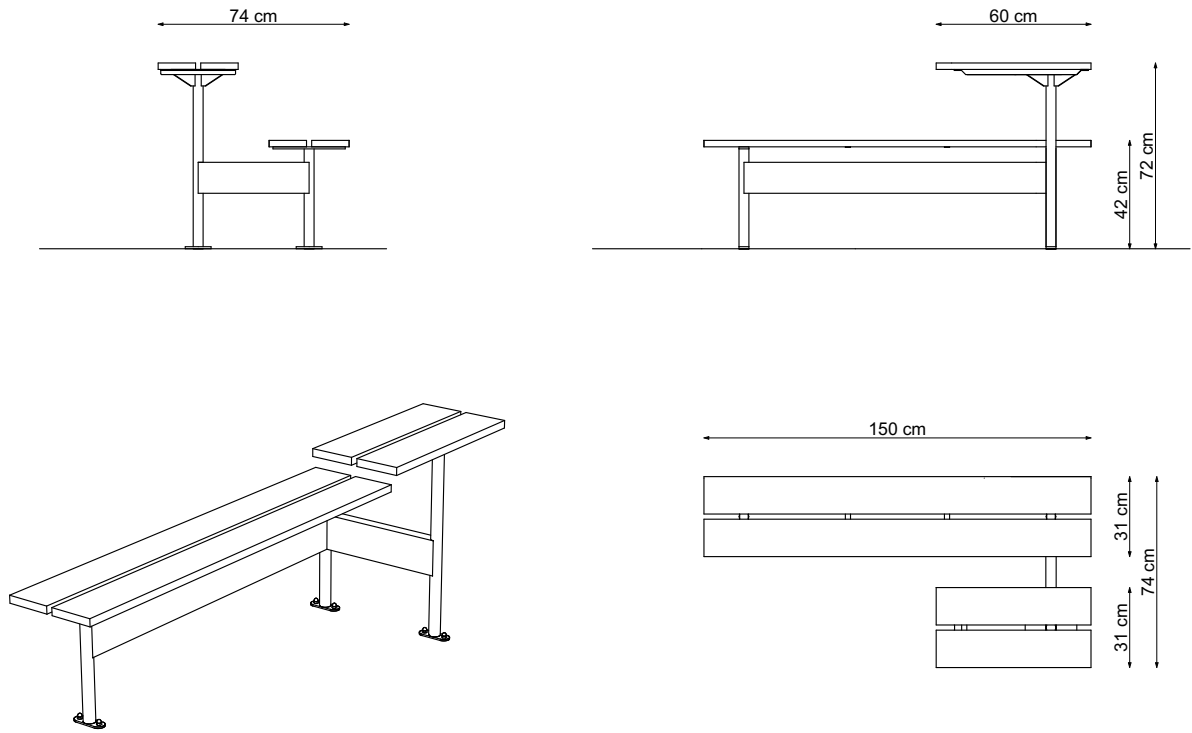

# TETA 8

<b>TETA 8</b>	<b>improdukcja®</b>
<small>Projekt stanowi własność intelektualną firmy IMPRODUKCJA WOJCIECH IWA</small>	<small>SKALA 1:20</small>

*Dystanse siedziska i stołu w wariantach: dwa pojedyncze / jeden podwójny  
- opcja dodatkowo płatna*

<b>TETA 8</b>	<b>improdukcja®</b>
<small>Projekt stanowi własność intelektualną firmy IMPRODUKCJA WOJCIECH IWA</small>	<small>SKALA 1:20</small>