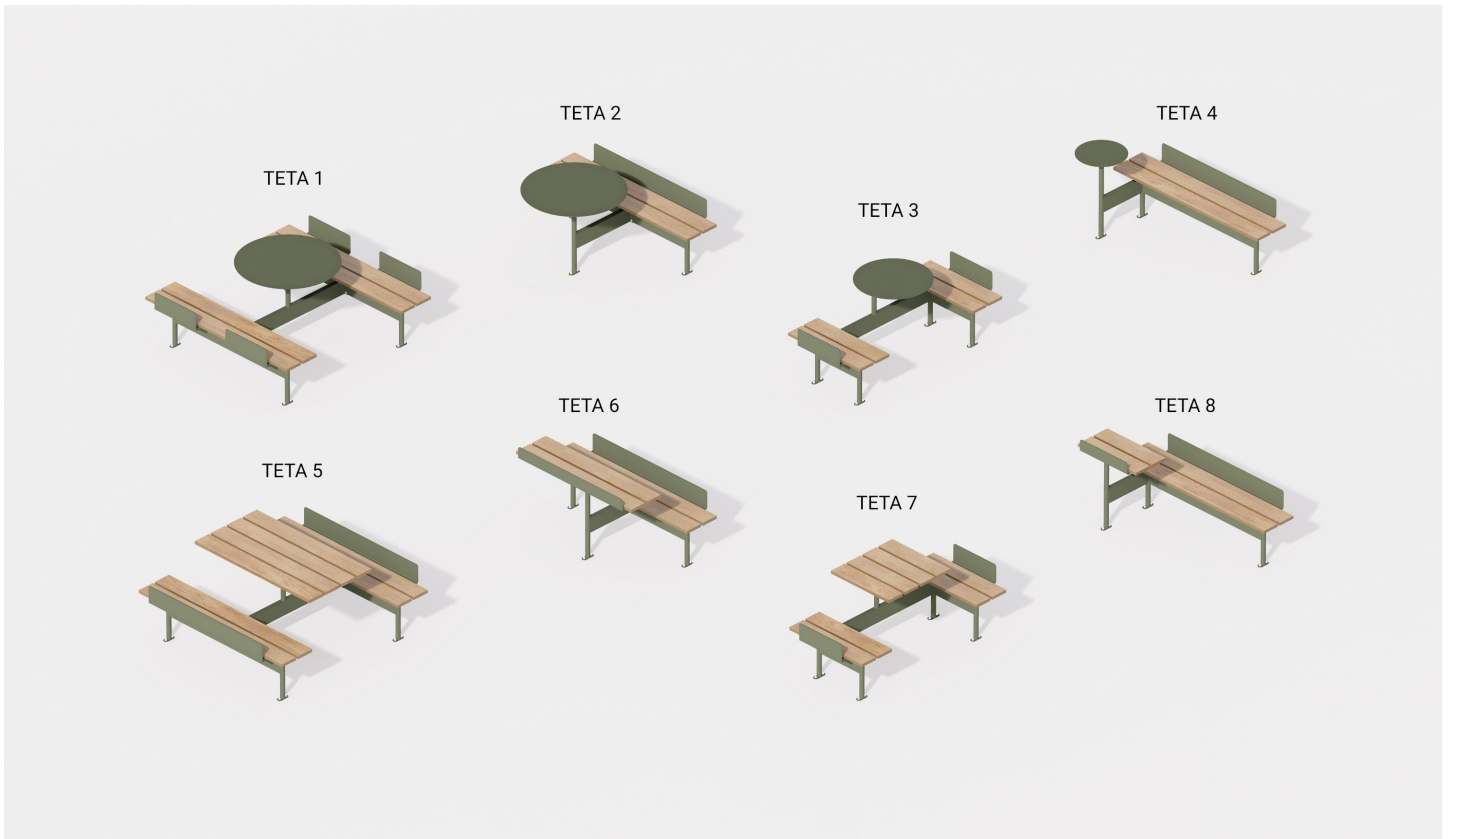

# TETA 8

<b>TETA 8</b>	<b>improdukcja®</b>
<small>Projekt stanowi własność intelektualną firmy IMPRODUKCJA WOJCIECH IWA</small>	<small>SKALA 1:20</small>

*Dystanse siedziska i stołu w wariantach: dwa pojedyncze / jeden podwójny  
- opcja dodatkowo płatna*

<b>TETA 8</b>	<b>improdukcja®</b>
<small>Projekt stanowi własność intelektualną firmy IMPRODUKCJA WOJCIECH IWA</small>	<small>SKALA 1:20</small>

# TETA 8