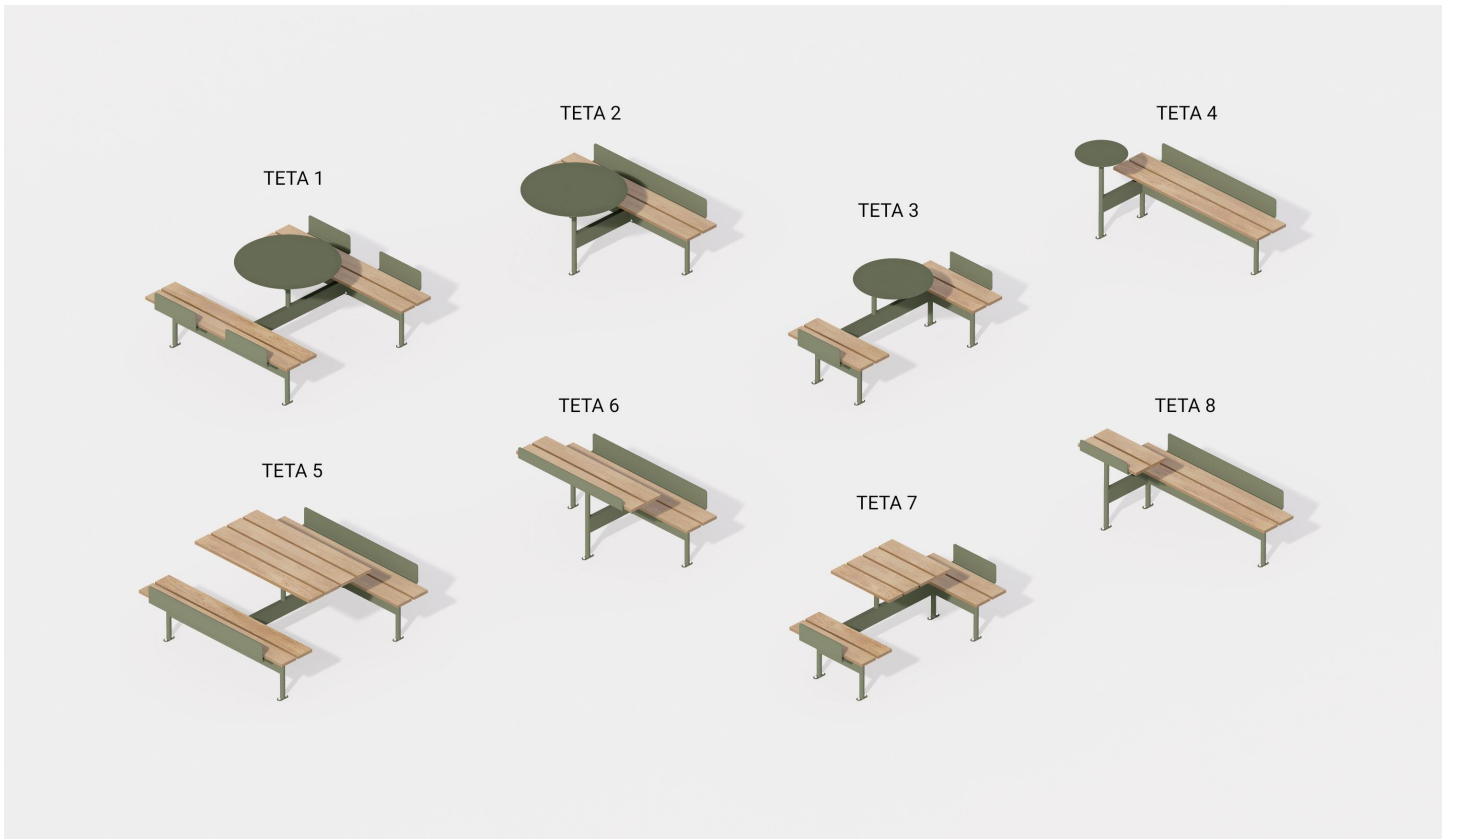

TETA 7

TETA 7

improdukcja®

Projekt stanowi własność intelektualną firmy IMPRODUKCJA WOJCIECH IWA

SKALA 1:20

TETA 7

improdukcja®

Projekt stanowi własność intelektualną firmy IMPRODUKCJA WOJCIECH IWA

SKALA 1:20

TETA 7