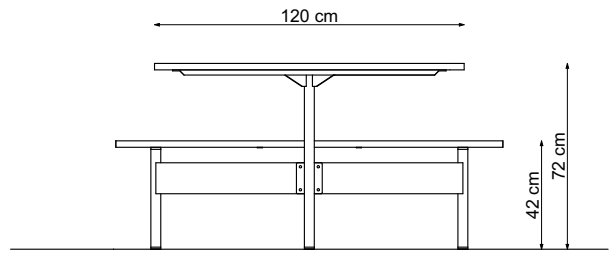

TETA 6

improdukcja®

SKALA 1:20