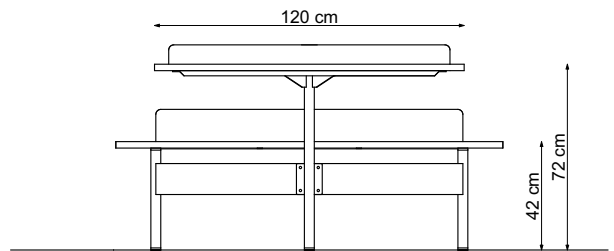

TETA 6

improdukcja®

SKALA 1:20

*Dystanse siedziska i stołu w wariantach: dwa pojedyncze / jeden podwójny
- opcja dodatkowo płatna*

TETA 6

improdukcja®

SKALA 1:20