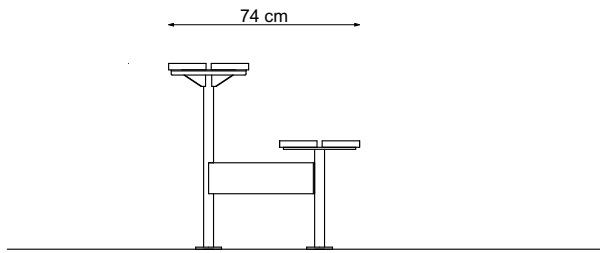

TETA 6

improdukcja®

SKALA 1:20