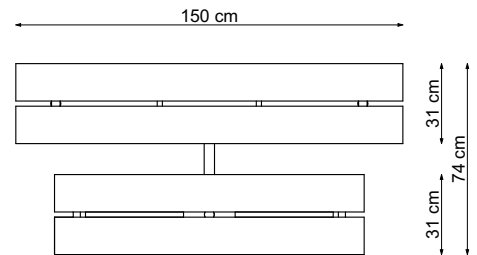

TETA 6

improdukcja®

SKALA 1:20