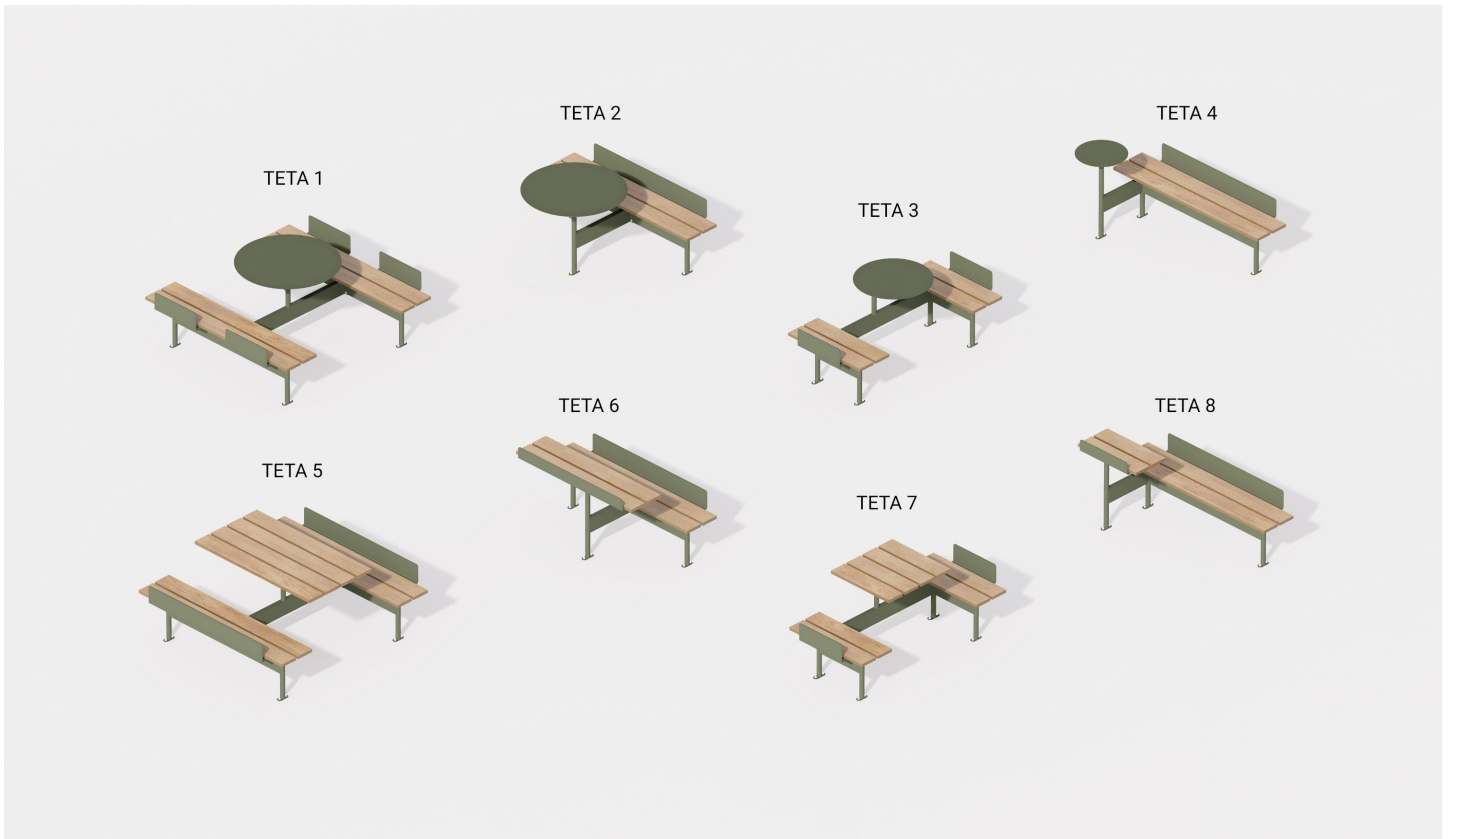

TETA 6

TETA 6

improdukcja®

Projekt stanowi własność intelektualną firmy IMPRODUKCJA WOJCIECH IWA

SKALA 1:20

*Dystanse siedziska i stołu w wariantach: dwa pojedyncze / jeden podwójny
- opcja dodatkowo płatna*

TETA 6

improdukcja®

Projekt stanowi własność intelektualną firmy IMPRODUKCJA WOJCIECH IWA

SKALA 1:20

TETA 6