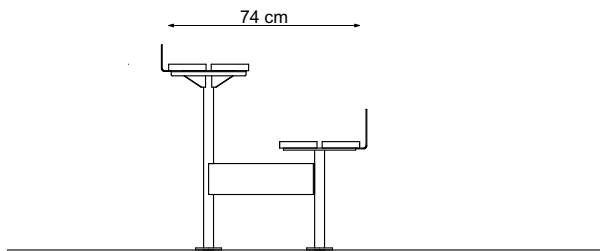

TETA 6

improdukcja®

SKALA 1:20

*Dystanse siedziska i stołu w wariantach: dwa pojedyncze / jeden podwójny
- opcja dodatkowo płatna*

TETA 6

improdukcja®

SKALA 1:20