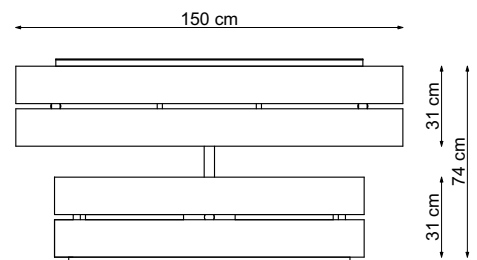

*Dystanse siedziska i stołu w wariantach: dwa pojedyncze / jeden podwójny
- opcja dodatkowo płatna*