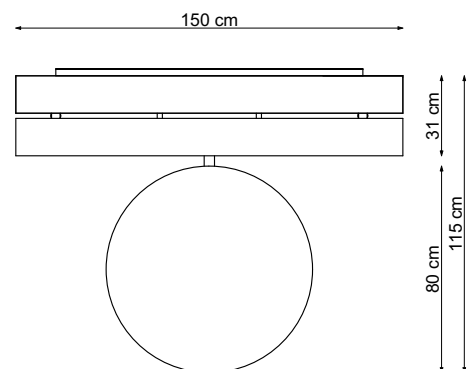

*Dystanse siedziska w wariantach: dwa pojedyncze / jeden podwójny
- opcja dodatkowo płatna*