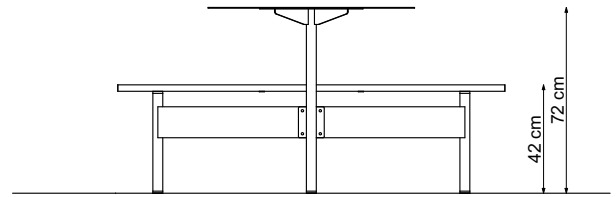

TETA 2

improdukcja®

SKALA 1:20