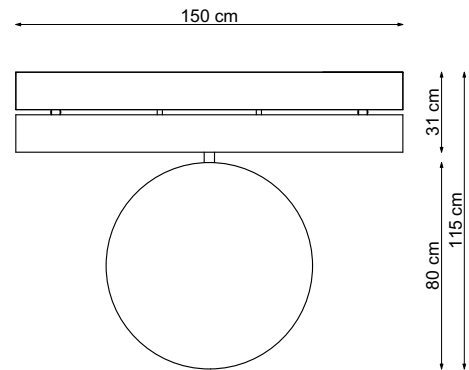

TETA 2

improdukcja®

SKALA 1:20