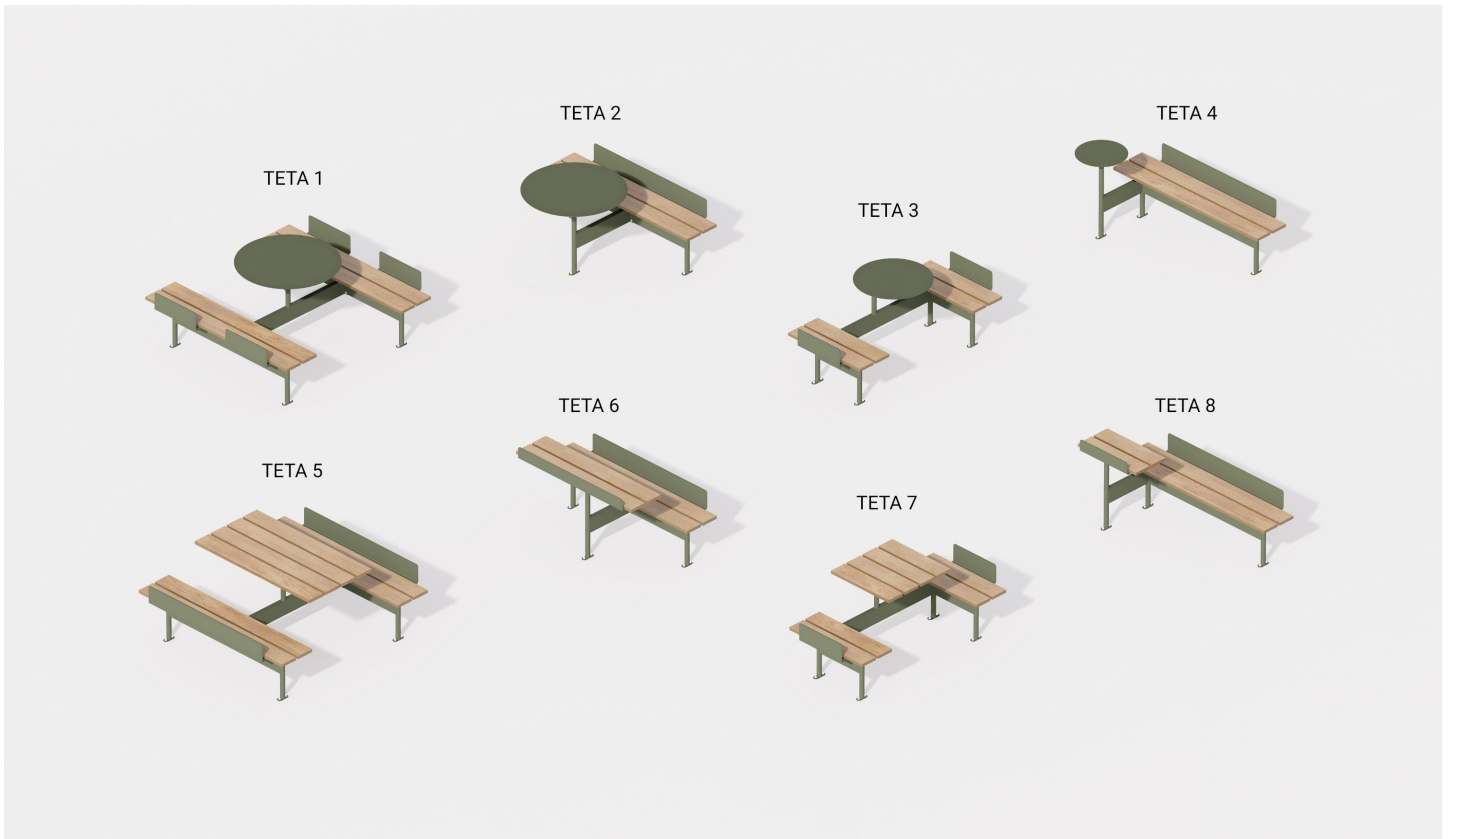

# TETA 2

**TETA 2**

Projekt stanowi własność intelektualną firmy IMPRODUKCJA WOJCIECH IWA

**improdukcja®**

SKALA 1:20

*Dystanse siedziska w wariantach: dwa pojedyncze / jeden podwójny  
- opcja dodatkowo płatna*

**TETA 2**

Projekt stanowi własność intelektualną firmy IMPRODUKCJA WOJCIECH IWA

**improdukcja®**

SKALA 1:20

# TETA 2