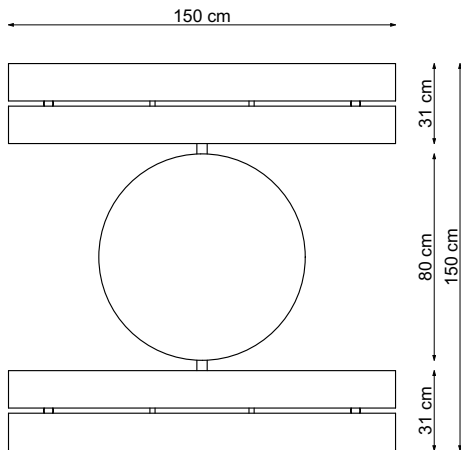

TETA 1

improdukcja®