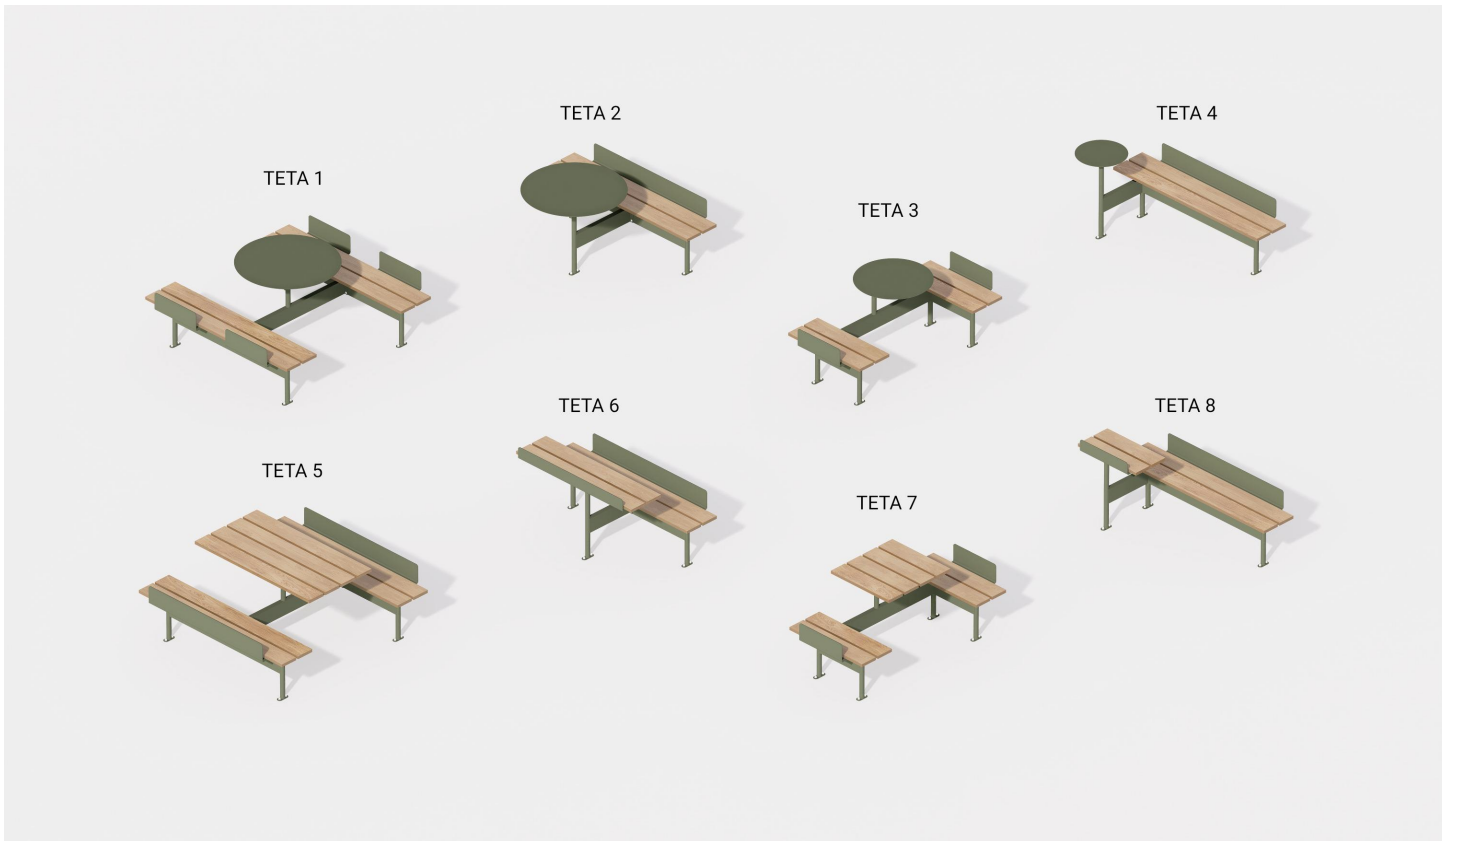

TETA 1

TETA 1

improdukcja®

Projekt stanowi własność intelektualną firmy IMPRODUKCJA WOJCIECH IWA

*Dystanse siedziska w wariantach: dwa pojedyncze / jeden podwójny
- opcja dodatkowo płatna*

TETA 1

improdukcja®