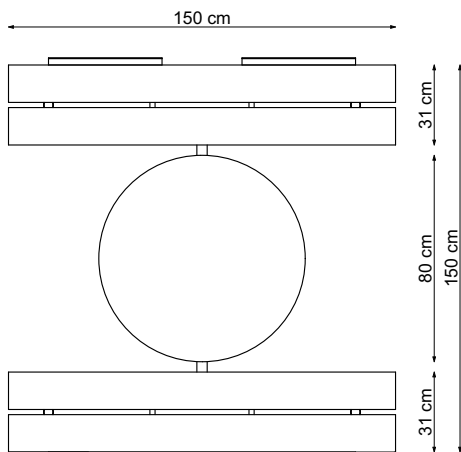

TETA 1

improdukcja®

*Dystanse siedziska w wariantach: dwa pojedyncze / jeden podwójny
- opcja dodatkowo płatna*

TETA 1

improdukcja®