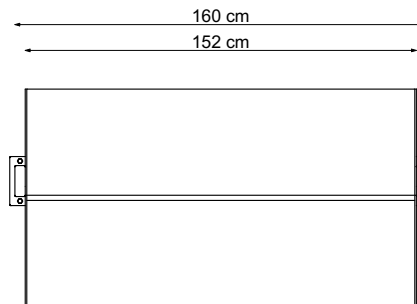

PYLONN 11 - siedzisko z blachy

improdukcja®

SKALA 1:20