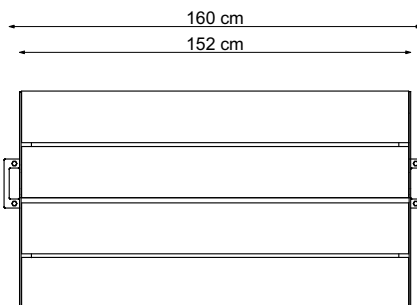

PYLONN 11 - siedzisko z drewna

Improdukcja®

SKALA 1:20