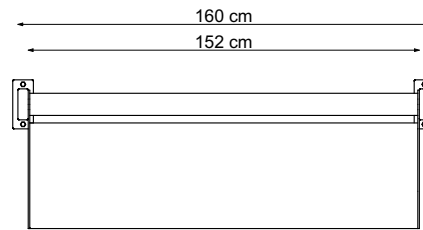

PYLONN 1 - siedzisko z blachy

improdukcja®

SKALA 1:20