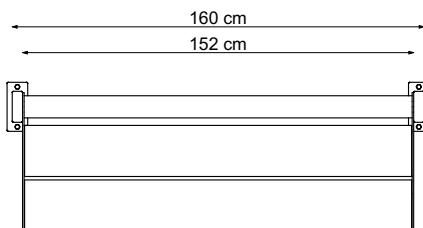

PYLONN 1 - siedzisko z drewna

Improdukcja®

SKALA 1:20