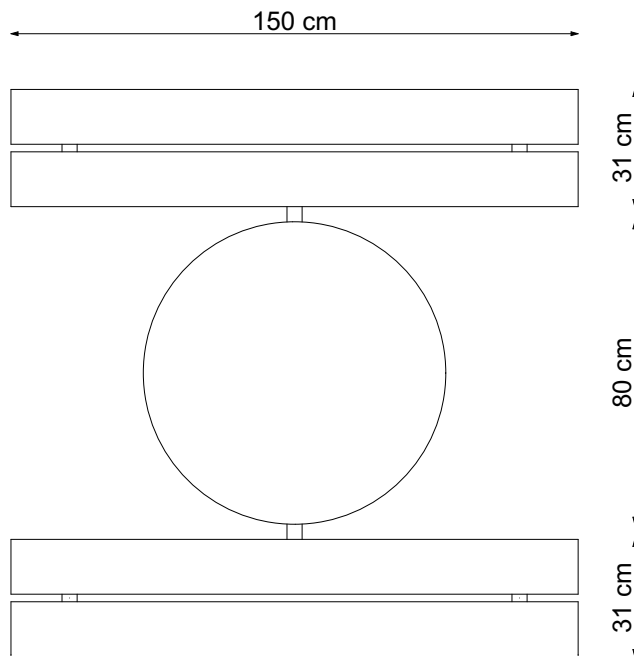

TETA 1	improdukcja [®]
Projekt stanowi własność intelektualną firmy IMPRODUKCJA WOJCIECH IWA	SKALA 1:20

TETA 2	improdukcja®
Projekt stanowi własność intelektualną firmy IMPRODUKCJA WOJCIECH IWA	SKALA 1:20

TETA 3

improdukcja®

TETA 4

improdukcja®

Projekt stanowi własność intelektualną firmy IMPRODUKCJA WOJCIECH IWA

SKALA 1:20