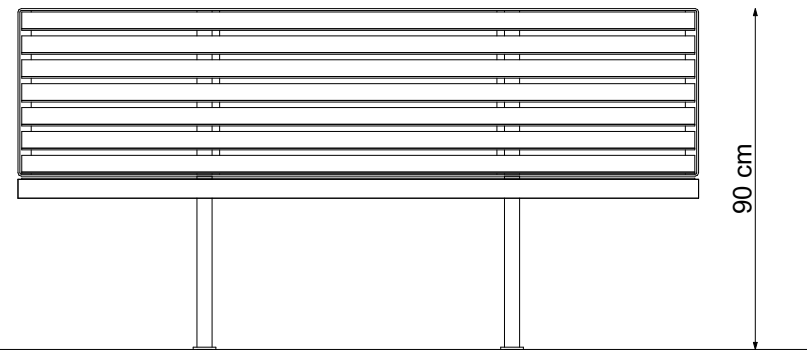

58 cm

180 cm

ŁAWKA PANEL 180 HI

**improdukcja®**

Projekt stanowi własność intelektualną firmy IMPRODUKCJA WOJCIECH IWA

SKALA 1:20

58 cm

180 cm

ŁAWKA PANEL 180 HI

**improdukcja**<sup>®</sup>

Projekt stanowi własność intelektualną firmy IMPRODUKCJA WOJCIECH IWA

SKALA 1:20