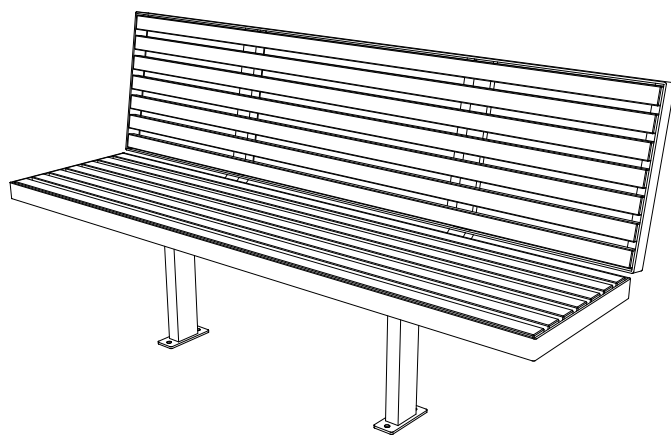

58 cm

180 cm

ŁAWKA PANEL 180 HI

**improdukcja®**

Projekt stanowi własność intelektualną firmy IMPRODUKCJA WOJCIECH IWA

SKALA 1:20

58 cm

180 cm

ŁAWKA PANEL 180 HI

**improdukcja**<sup>®</sup>

Projekt stanowi własność intelektualną firmy IMPRODUKCJA WOJCIECH IWA

SKALA 1:20