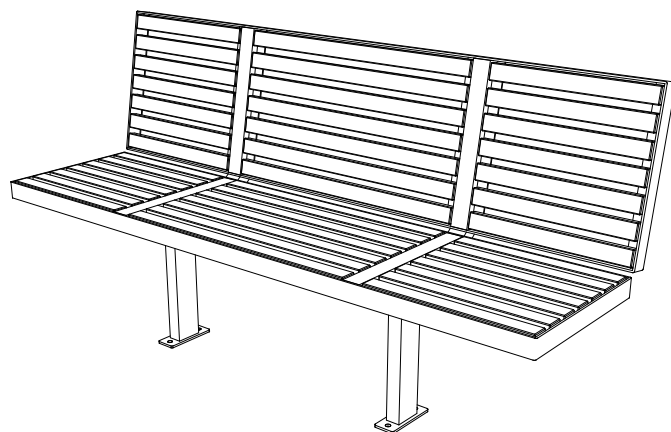

58 cm

180 cm

ŁAWKA PANEL 180 HI

**improdukcja®**

Projekt stanowi własność intelektualną firmy IMPRODUKCJA WOJCIECH IWA

SKALA 1:20

58 cm

180 cm

ŁAWKA PANEL 180 HI

**improdukcja**<sup>®</sup>

Projekt stanowi własność intelektualną firmy IMPRODUKCJA WOJCIECH IWA

SKALA 1:20