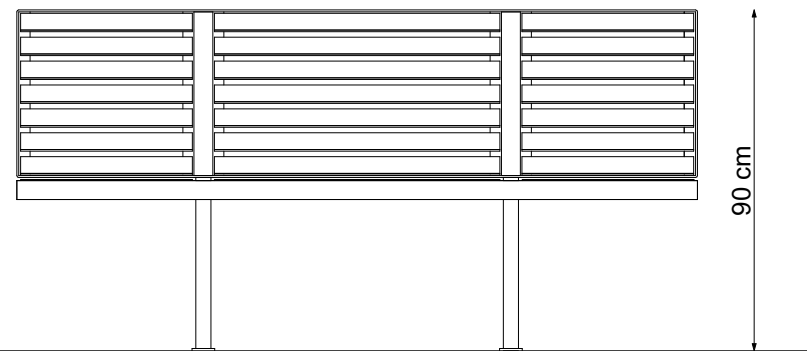

58 cm

180 cm

ŁAWKA PANEL 180 HI

**improdukcja®**

Projekt stanowi własność intelektualną firmy IMPRODUKCJA WOJCIECH IWA

SKALA 1:20

58 cm

180 cm

ŁAWKA PANEL 180 HI

**improdukcja**<sup>®</sup>

Projekt stanowi własność intelektualną firmy IMPRODUKCJA WOJCIECH IWA

SKALA 1:20