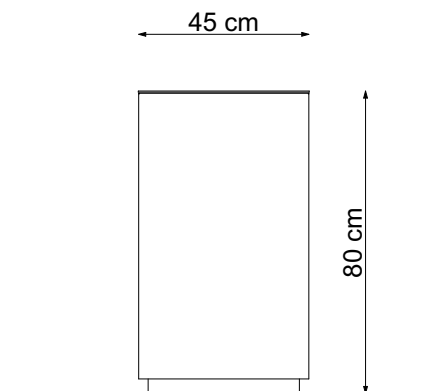

WRZUT Z PRZODU

WRZUT Z GÓRY

Pojemność wkładu - 53L (wrzut z boku) / 64L (wrzut z góry)

Otworki montażowe - 4 szt x Ø14 mm
Rozstaw osi otworów mont. - 200 mm x 370 mm

SQUARE 5

Projekt stanowi własność intelektualną firmy IMPRODUKCJA WOJCIECH IWA

improdukcja®

SKALA 1:20

WRZUT Z PRZODU
wersja z drewnem i popielnicą

WRZUT Z PRZODU
wersja z drewnem

WRZUT Z PRZODU
wersja z popielnicą

WRZUT Z GÓRY
wersja z drewnem

KOSZ NA PSIE ODCHODY
wersja z drewnem

KOSZ NA PSIE ODCHODY