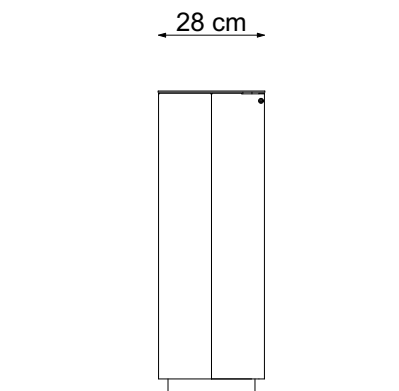

WRZUT Z PRZODU

WRZUT Z GÓRY

Pojemność wkładu - 53L (wrzut z boku) / 64L (wrzut z góry)

Otworki montażowe - 4 szt x Ø14 mm
Rozstaw osi otworów mont. - 200 mm x 370 mm

SQUARE 5

Projekt stanowi własność intelektualną firmy IMPRODUKCJA WOJCIECH IWA

improdukcja®

SKALA 1:20

WRZUT Z PRZODU
wersja z drewnem i popielnicą

WRZUT Z PRZODU
wersja z drewnem

WRZUT Z PRZODU
wersja z popielnicą

WRZUT Z GÓRY
wersja z drewnem

KOSZ NA PSIE ODCHODY
wersja z drewnem

KOSZ NA PSIE ODCHODY